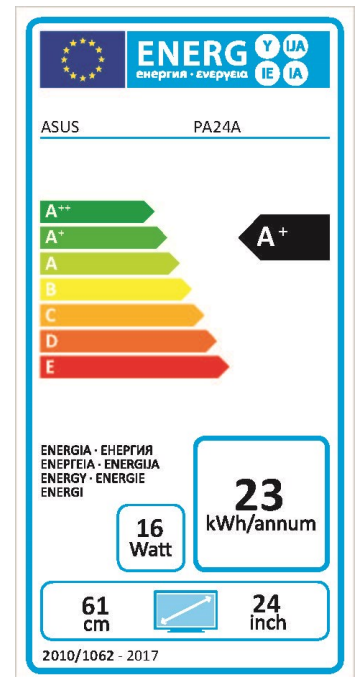

Auszeichnungen

EAN:	4718017080835
PN:	90LM04B0-B01370
Hintergrundbeleuchtung / Paneltyp	WLED/ IPS
Auflösung	1920 x 1080, 16:10
Diagonalabmessung	61.13 cm, (24,1")
Kontrastverhältnis (nativ)	100000000:1
Blickwinkel	178° horizontal - 178° vertikal
Reaktionszeit	5ms
Helligkeit	350 cd/m²
Farbunterstützung	16,7 Millionen Farben
Gehäusefarbe	Grau,
Besonderheiten	WUXGA, HDR-10, 5ms Reaktionszeit
Ergonomie	Neigbar, Drehbar, Pivot, Höhenverstellbar
Abmessungen (BxHxT) / Gewicht	532 x (92 - 202) x 488 mm / 6,5 kg
Schnittstellen	HDMI(v2.0a) x2, DisplayPort 1.2, USB Type-C
Stromverbrauch Betrieb/Standby/Off	~ 21 Watt / < 0,5 Watt / < 0,5 Watt
Zubehör	USB-, HDMI-, DisplayPort- & Netzkabel
Zertifikate	TÜV FlickerFree, Low Blue Light
Garantie	3 Jahre